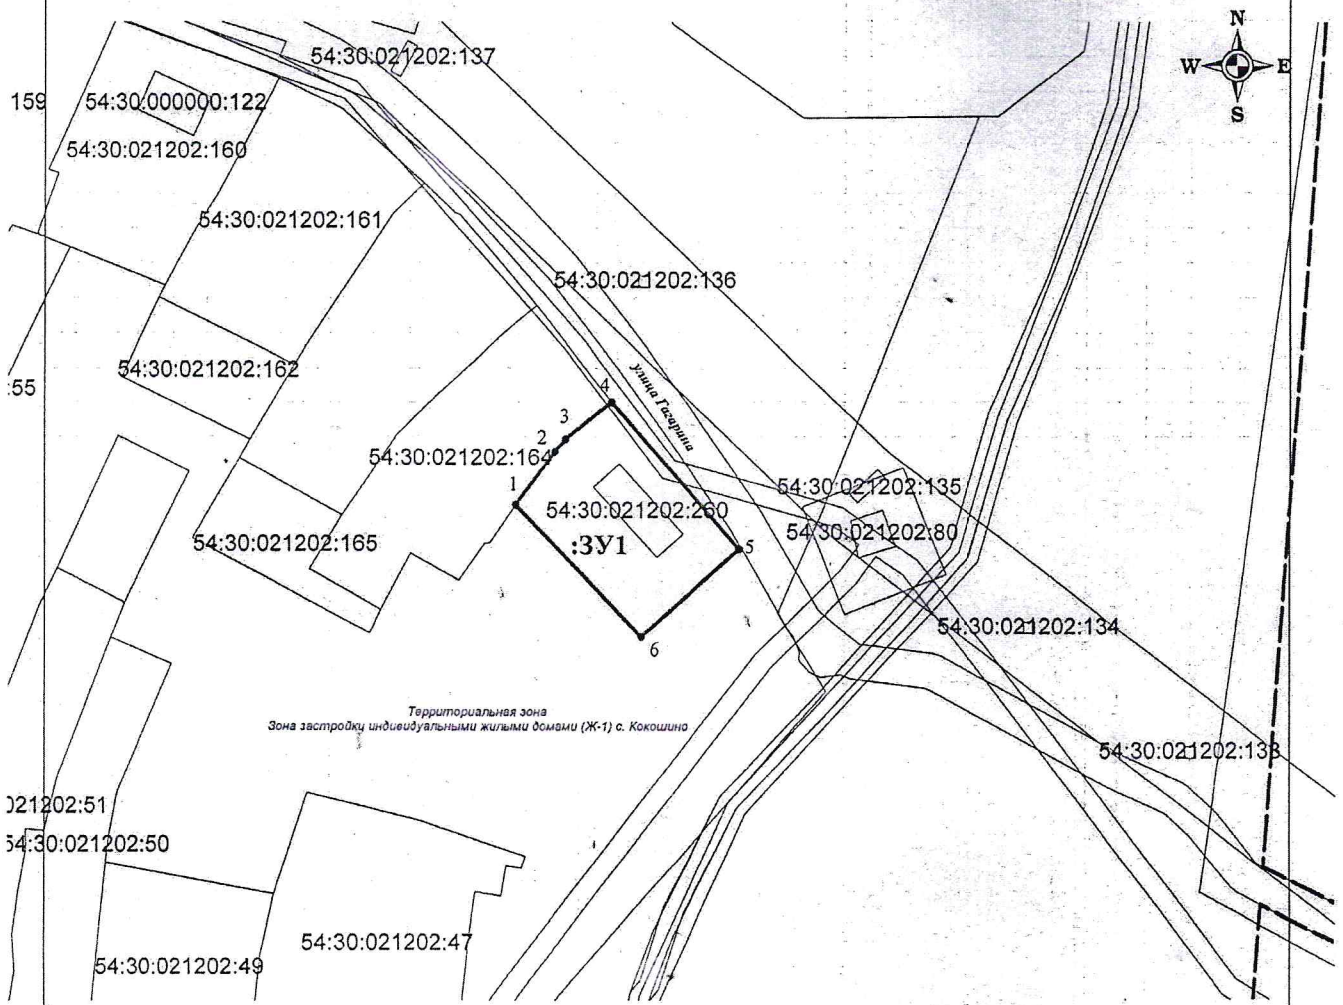

Схема расположения земельного участка или земельных участков на кадастровом плане

Условный номер земельного участка: 3У1		
Площадь земельного участка 1020 кв.м		
Обозначение характерных точек границ	Координаты	
	X	Y
1	501 890,51	3 243 096,84
2	501 901,07	3 243 104,53
3	501 903,59	3 243 106,60
4	501 910,96	3 243 115,67
5	501 881,76	3 243 140,90
6	501 864,58	3 243 121,62
1	501 890,51	3 243 096,84

Масштаб 1:1400

Условные обозначения:

- изображение границ учтенных земельных участков
- изображение границ уточняемого земельного участка
- изображение границы кадастрового квартала
- :3У1** - обозначение образуемого земельного участка
- 54:30:021202** - кадастровый номер кадастрового квартала

Адрес (местоположение) земельного участка: Новосибирская область,
Чулымский район, с.Кокошино, ул.Гагарина, д.69.

Площадь образуемого земельного участка (:ЗУ1) - 1020 кв.м.
Территориальная зона-зона застройки индивидуальными жилыми домами (Ж-1)

На земельном участке расположено здание с кадастровым номером 54:30:021202:260.

Кадастровый инженер:  М.В.Козырева